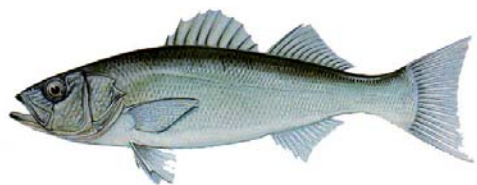

Espècies pescables a les aigües continentals de Catalunya

 <p>Truita comuna Trucha común <i>Salmo trutta</i> (AU)</p>	 <p>Truita irisada Trucha arco iris <i>Oncorhynchus mykiss</i> (IN)</p>	 <p>Salvel·lí Trucha de fontana <i>Salvelinus fontinalis</i> (IN)</p>	 <p>Barb comú Barbo de Graells <i>Barbus graellsii</i> (AU)</p>
 <p>Barb de muntanya Barbo de muntaña <i>Barbus meridionalis</i> (AU)</p>	 <p>Carpa Carpa <i>Cyprinus carpio</i> (IN)</p>	 <p>Carpí Carpín <i>Carassius auratus</i> (IN)</p>	 <p>Madrilleta vera Rutilo <i>Rutilus rutilus</i> (IN)</p>
 <p>Gobi Gobio <i>Gobio gobio</i> (IN)</p>	 <p>Tenca Tenca <i>Tinca tinca</i> (IN)</p>	 <p>Bagra Cancho o Cabezudo <i>Squalius cephalus</i> (AU)</p>	 <p>Madrilla Madrilla o Boga <i>Chondrostoma miegii</i> (AU)</p>
 <p>Gardí Escardino <i>Scardinius erythrophthalmus</i> (IN)</p>	 <p>Alburn Alburno <i>Alburnus alburnus</i> (IN)</p>	 <p>Perca Perca <i>Perca fluviatilis</i> (IN)</p>	 <p>Luciperca Lucioperca <i>Sander lucioperca</i> (IN)</p>

Espècies objecte de pesca a les aigües continentals de Catalunya a la temporada 2006 (Annex 1 de l'Ordre MAB/91/2003, de 4 de març)

(AU) Espècie Autòctona (IN) Espècie Introduïda

Il·lustracions: "Peces de agua dulce - Guías de Naturaleza Blume"

Generalitat de Catalunya
Departament de Medi Ambient
i Habitatge

Espècies pescables a les aigües continentals de Catalunya

Llobarro
Lubina
Dicentrarchus labrax (AU)

Llissa vera
Lisa o Pardete
Chelon labrosus (AU)