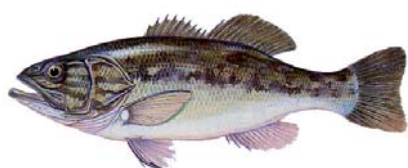

Espècies pescables a les aigües continentals de Catalunya

 <p>Truita comuna Trucha común <i>Salmo trutta</i> (AU)</p>	 <p>Truita irisada Trucha arco iris <i>Oncorhynchus mykiss</i> (IN)</p>	 <p>Salvel·lí Trucha de fontana <i>Salvelinus fontinalis</i> (IN)</p>	 <p>Barb comú Barbo de Graells <i>Barbus graellsii</i> (AU)</p>
 <p>Barb de muntanya Barbo de muntaña <i>Barbus meridionalis</i> (AU)</p>	 <p>Carpa Carpa <i>Cyprinus carpio</i> (IN)</p>	 <p>Carpí Carpín <i>Carassius auratus</i> (IN)</p>	 <p>Madrilleta vera Rutilo <i>Rutilus rutilus</i> (IN)</p>
 <p>Gobi Gobio <i>Gobio gobio</i> (IN)</p>	 <p>Tenca Tenca <i>Tinca tinca</i> (IN)</p>	 <p>Bagra Cancho o Cabezudo <i>Squalius cephalus</i> (AU)</p>	 <p>Madrilla Madrilla o Boga <i>Chondrostoma miegii</i> (AU)</p>
 <p>Gardí Escardino <i>Scardinius erythrophthalmus</i> (IN)</p>	 <p>Alburn Alburno <i>Alburnus alburnus</i> (IN)</p>	 <p>Perca Perca <i>Perca fluviatilis</i> (IN)</p>	 <p>Luciperca Lucioperca <i>Sander lucioperca</i> (IN)</p>

Generalitat de Catalunya
Departament de Medi Ambient
i Habitatge

Espècies pescables a les aigües continentals de Catalunya

Llobarro
Lubina
Dicentrarchus labrax (AU)

Llissa vera
Lisa o Pardete
Chelon labrosus (AU)

Llissa calua
Calva o Morragufe
Liza ramada (AU)

Llissa petita
Calva
Liza saliens (AU)

Llissa llobarrera
Pardete
Mugil cephalus (AU)

Llissa galta roja
Galupe
Liza aurata (AU)

Peix sol
Pez sol
Lepomis gibbosus (IN)

Luci
Lucio
Esox lucius (IN)

Perca americana
Black bass
Micropterus salmoides (IN)

Silur
Siluro
Silurus glanis (IN)

Peix gat
Pez gato
Ameiurus melas (IN)

Peix gat americà
Pez gato americano
Ictalurus punctatus (IN)