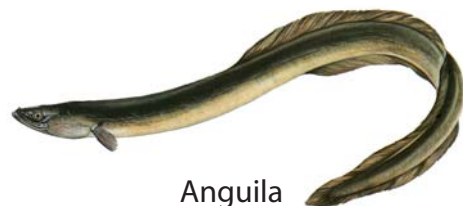

Espècies pescables a les aigües continentals de Catalunya

 <p>Truita comuna Trucha común <i>Salmo trutta</i> (AU)</p>	 <p>Truita irisada Trucha arco iris <i>Oncorhynchus mykiss</i> (IN)</p>	 <p>Salvel·lí Trucha de fontana <i>Salvelinus fontinalis</i> (IN)</p>	 <p>Barb comú Barbo de Graells <i>Barbus graellsii</i> (AU)</p>
 <p>Barb de muntanya Barbo de muntaña <i>Barbus meridionalis</i> (AU)</p>	 <p>Carpa Carpa <i>Cyprinus carpio</i> (IN)</p>	 <p>Carpí Carpín <i>Carassius auratus</i> (IN)</p>	 <p>Madrilleta vera Rutilo <i>Rutilus rutilus</i> (IN)</p>
 <p>Gobi Gobio <i>Gobio gobio</i> (IN)</p>	 <p>Tenca Tenca <i>Tinca tinca</i> (IN)</p>	 <p>Bagra Cancho o Cabezudo <i>Squalius cephalus</i> (AU)</p>	 <p>Madrilla Madrilla o Boga <i>Chondrostoma miegii</i> (AU)</p>
 <p>Gardí Escardino <i>Scardinius erythrophthalmus</i> (IN)</p>	 <p>Alburn Alburno <i>Alburnus alburnus</i> (IN)</p>	 <p>Perca Perca <i>Perca fluviatilis</i> (IN)</p>	 <p>Luciperca Lucioperca <i>Sander lucioperca</i> (IN)</p>

Luci
Lucio
Esox lucius (IN)

Perca americana
Black bass
Micropterus salmoides (IN)

Silur
Siluro
Silurus glanis (IN)

Peix gat
Pez gato
Ameiurus melas (IN)

Peix gat americà
Pez gato americano
Ictalurus punctatus (IN)